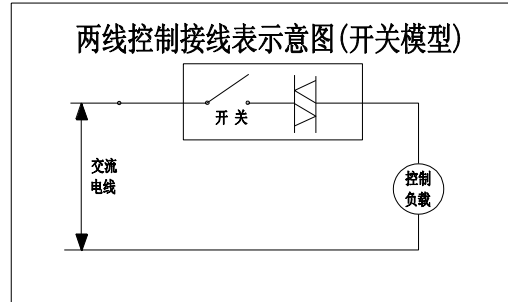

GOV-1A 调速器是专门为家用吊扇无级调速而生产的，产品结构简单，价格低廉，广泛应用于白炽灯调节，风机调速、交流串激电机调速。大量出口美国、德国、东南亚等国家，产品已取得 UL、CE 认证。

一、 技术参数:

- GOV-1A 最大输出电流: 3A
- 完全接通时电压降: 2VACmax
- 完全关断时漏电流: 12mA
- 关断时, 可承受瞬态电压: 800V/min
- 引出端与底端间的介质耐压: 2500VAC min/50Hz
- 顺时针旋转降低最小转速、逆时针旋转提高最小转速

二、调速器尺寸:

三、调速器的接线: