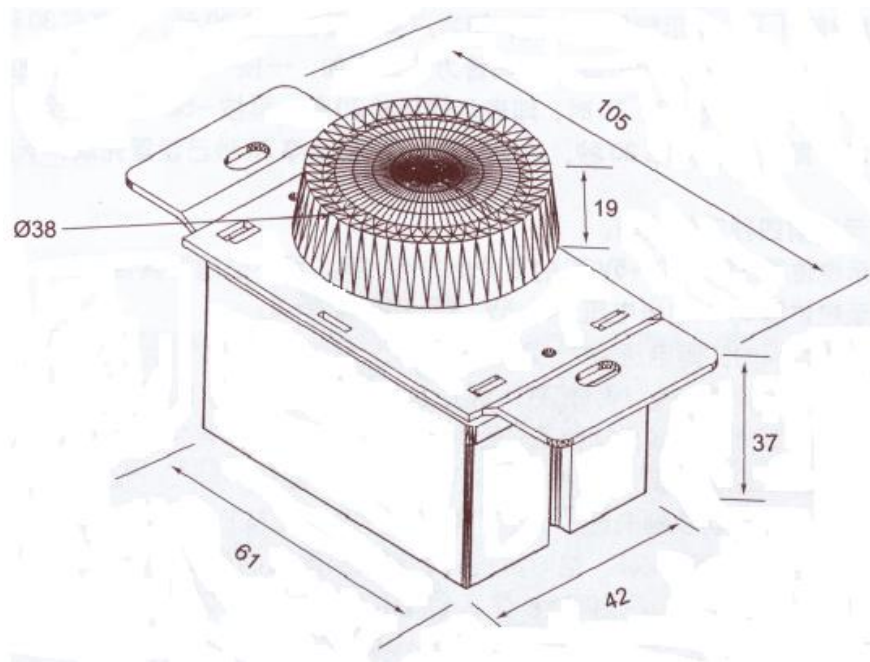

GOV-1A 调速器是专门为家用吊扇无级调速而生产的，产品结构简单，价格低廉，广泛应用于白炽灯调节，风机调速、交流串激电机调速。大量出口美国、德国、东南亚等国家，产品已取得 UL、CE 认证。

一、 技术参数:

- GOV-1A 最大输出电流: 3A
- 完全接通时电压降: 2VACmax
- 完全关断时漏电流: 12mA
- 关断时, 可承受瞬态电压: 800V/min
- 引出端与底端间的介质耐压: 2500VAC min/50Hz
- 顺时针旋转降低最小转速、逆时针旋转提高最小转速

二、调速器尺寸:

三、调速器的接线: